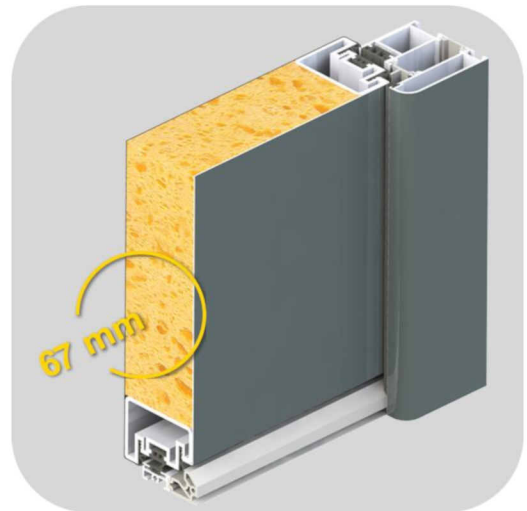

Sonderaktion Haustüren

***Tel. 05021 - 866 0365
www.wes-bausysteme.de***

Aktionshaustüren - RD67

Aluminium-Haustüren

- Alle unsere Türen werden maßgefertigt
- Abmessungen:
Breite von 850mm bis 1250mm
Höhe von 1850mm bis 2300mm
- Hoher Wärmeschutz durch thermische Trennung
- BaFa-Förderfähig - U-Wert: 0,94/m²K
- 3-fach Verglasung mit VSG (Verbundsicherheitsglas)
- Mehrfachverriegelung
- CWA-Profilzylinder Sicherheitsklasse A
- Sicherheitsklasse RC2*, geprüft & zertifiziert
- Edelstahlgriff 500mm lang
- Farben Standard RAL7016 glatt oder strukturlack / RAL8017 / RAL9016,
- Weitere RAL-Farben oder Holzdekor optional (Golden Oak & Alt-Eiche)