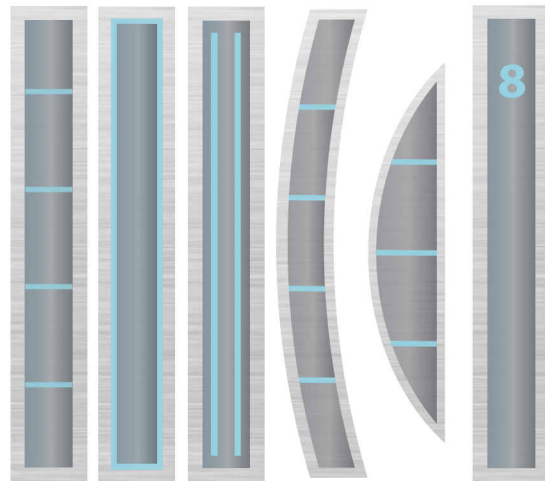

Aktionshaustüren - RD67

Seitenteile + Oberlichtverglasung

Optional liefern wir passende Erweiterungselemente zu allen unseren Türen.

Verglasungen

Die Standardverglasung für unsere Haustüren sind: Klarglas SGC & Mattiertes Glas SGM.

Optionale Gläser: Delta, Chinchilla, Cathedral, Silvit, Crepi,

Je nach Türmodell sind optional sandgestrahlte Dekorverglasungen verfügbar.

Optional

Farben: (Standard)

Sonderfarben (optional)